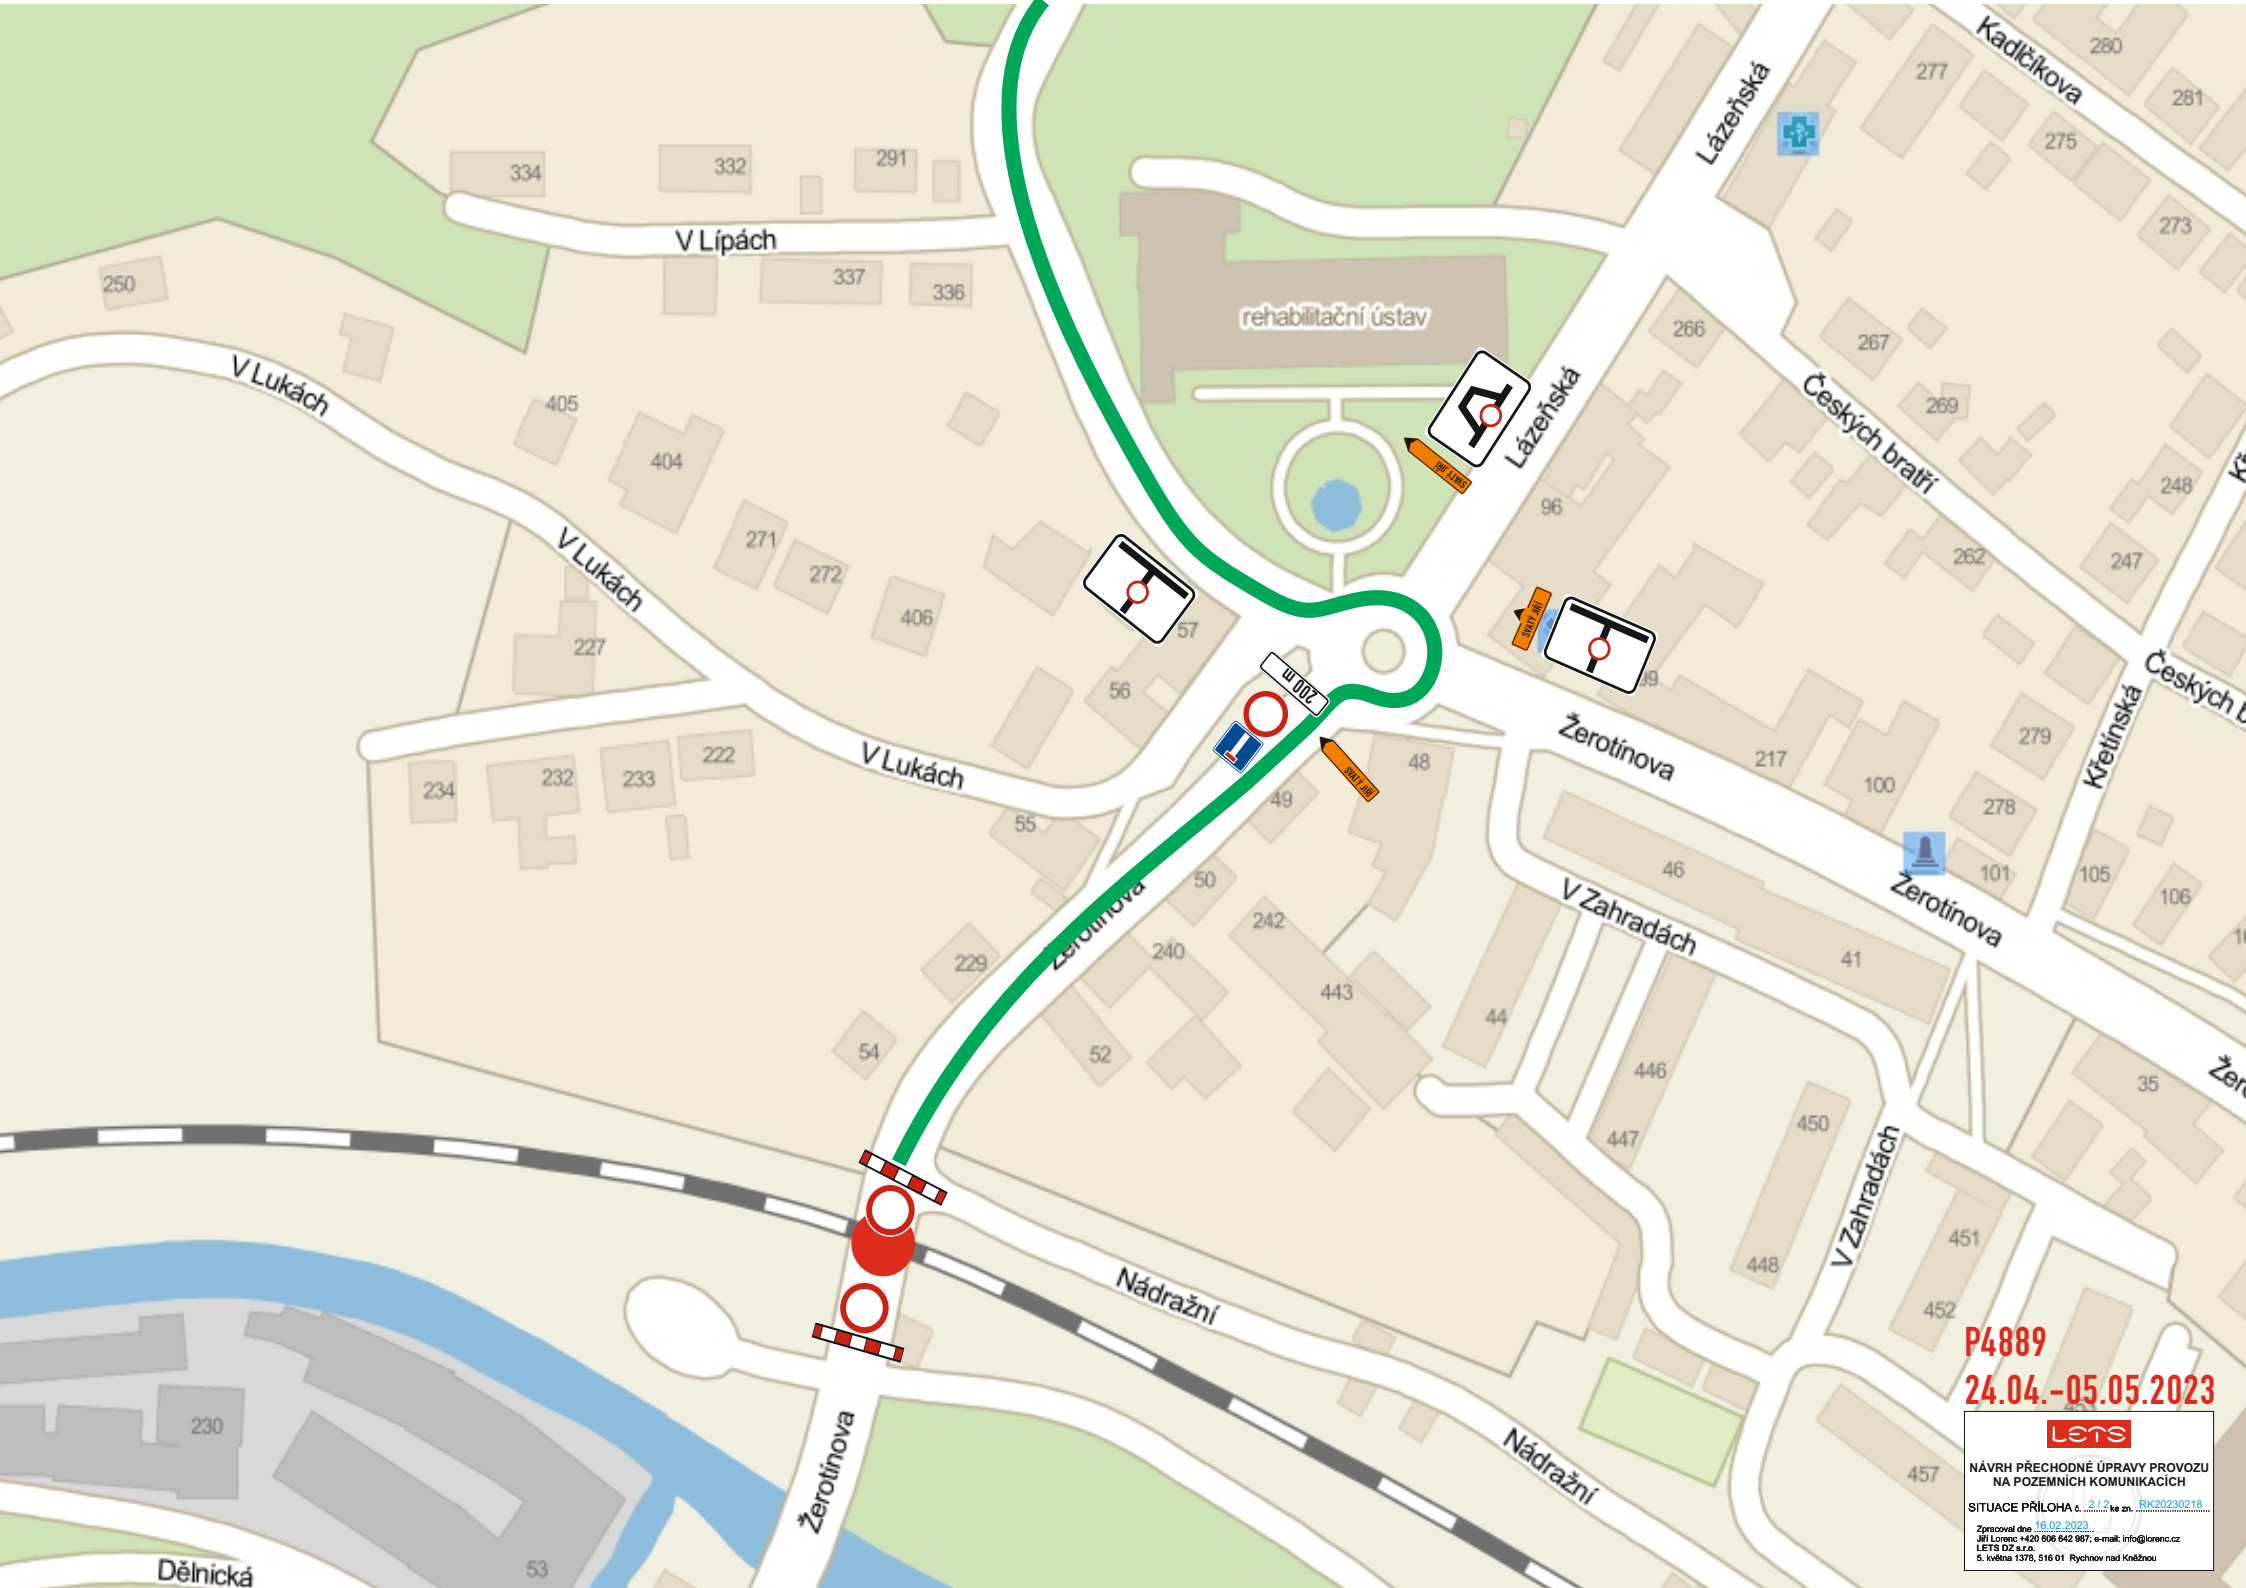

P4889
24.04.-05.05.2023

lets

NÁVRH PŘECHODNÉ ÚPRAVY PROVOZU
NA POZEMNÍCH KOMUNIKACÍCH

SITUACE PŘÍLOHA A. 2.1.2 ke zn. RK20230218

Zpracoval dne 16.02.2023
Jiří Lorenc +420 606 642 887; e-mail: info@lets.cz
LETS DZ s.r.o.
5. května 1376, 516 01 Rychov nad Kněžnou