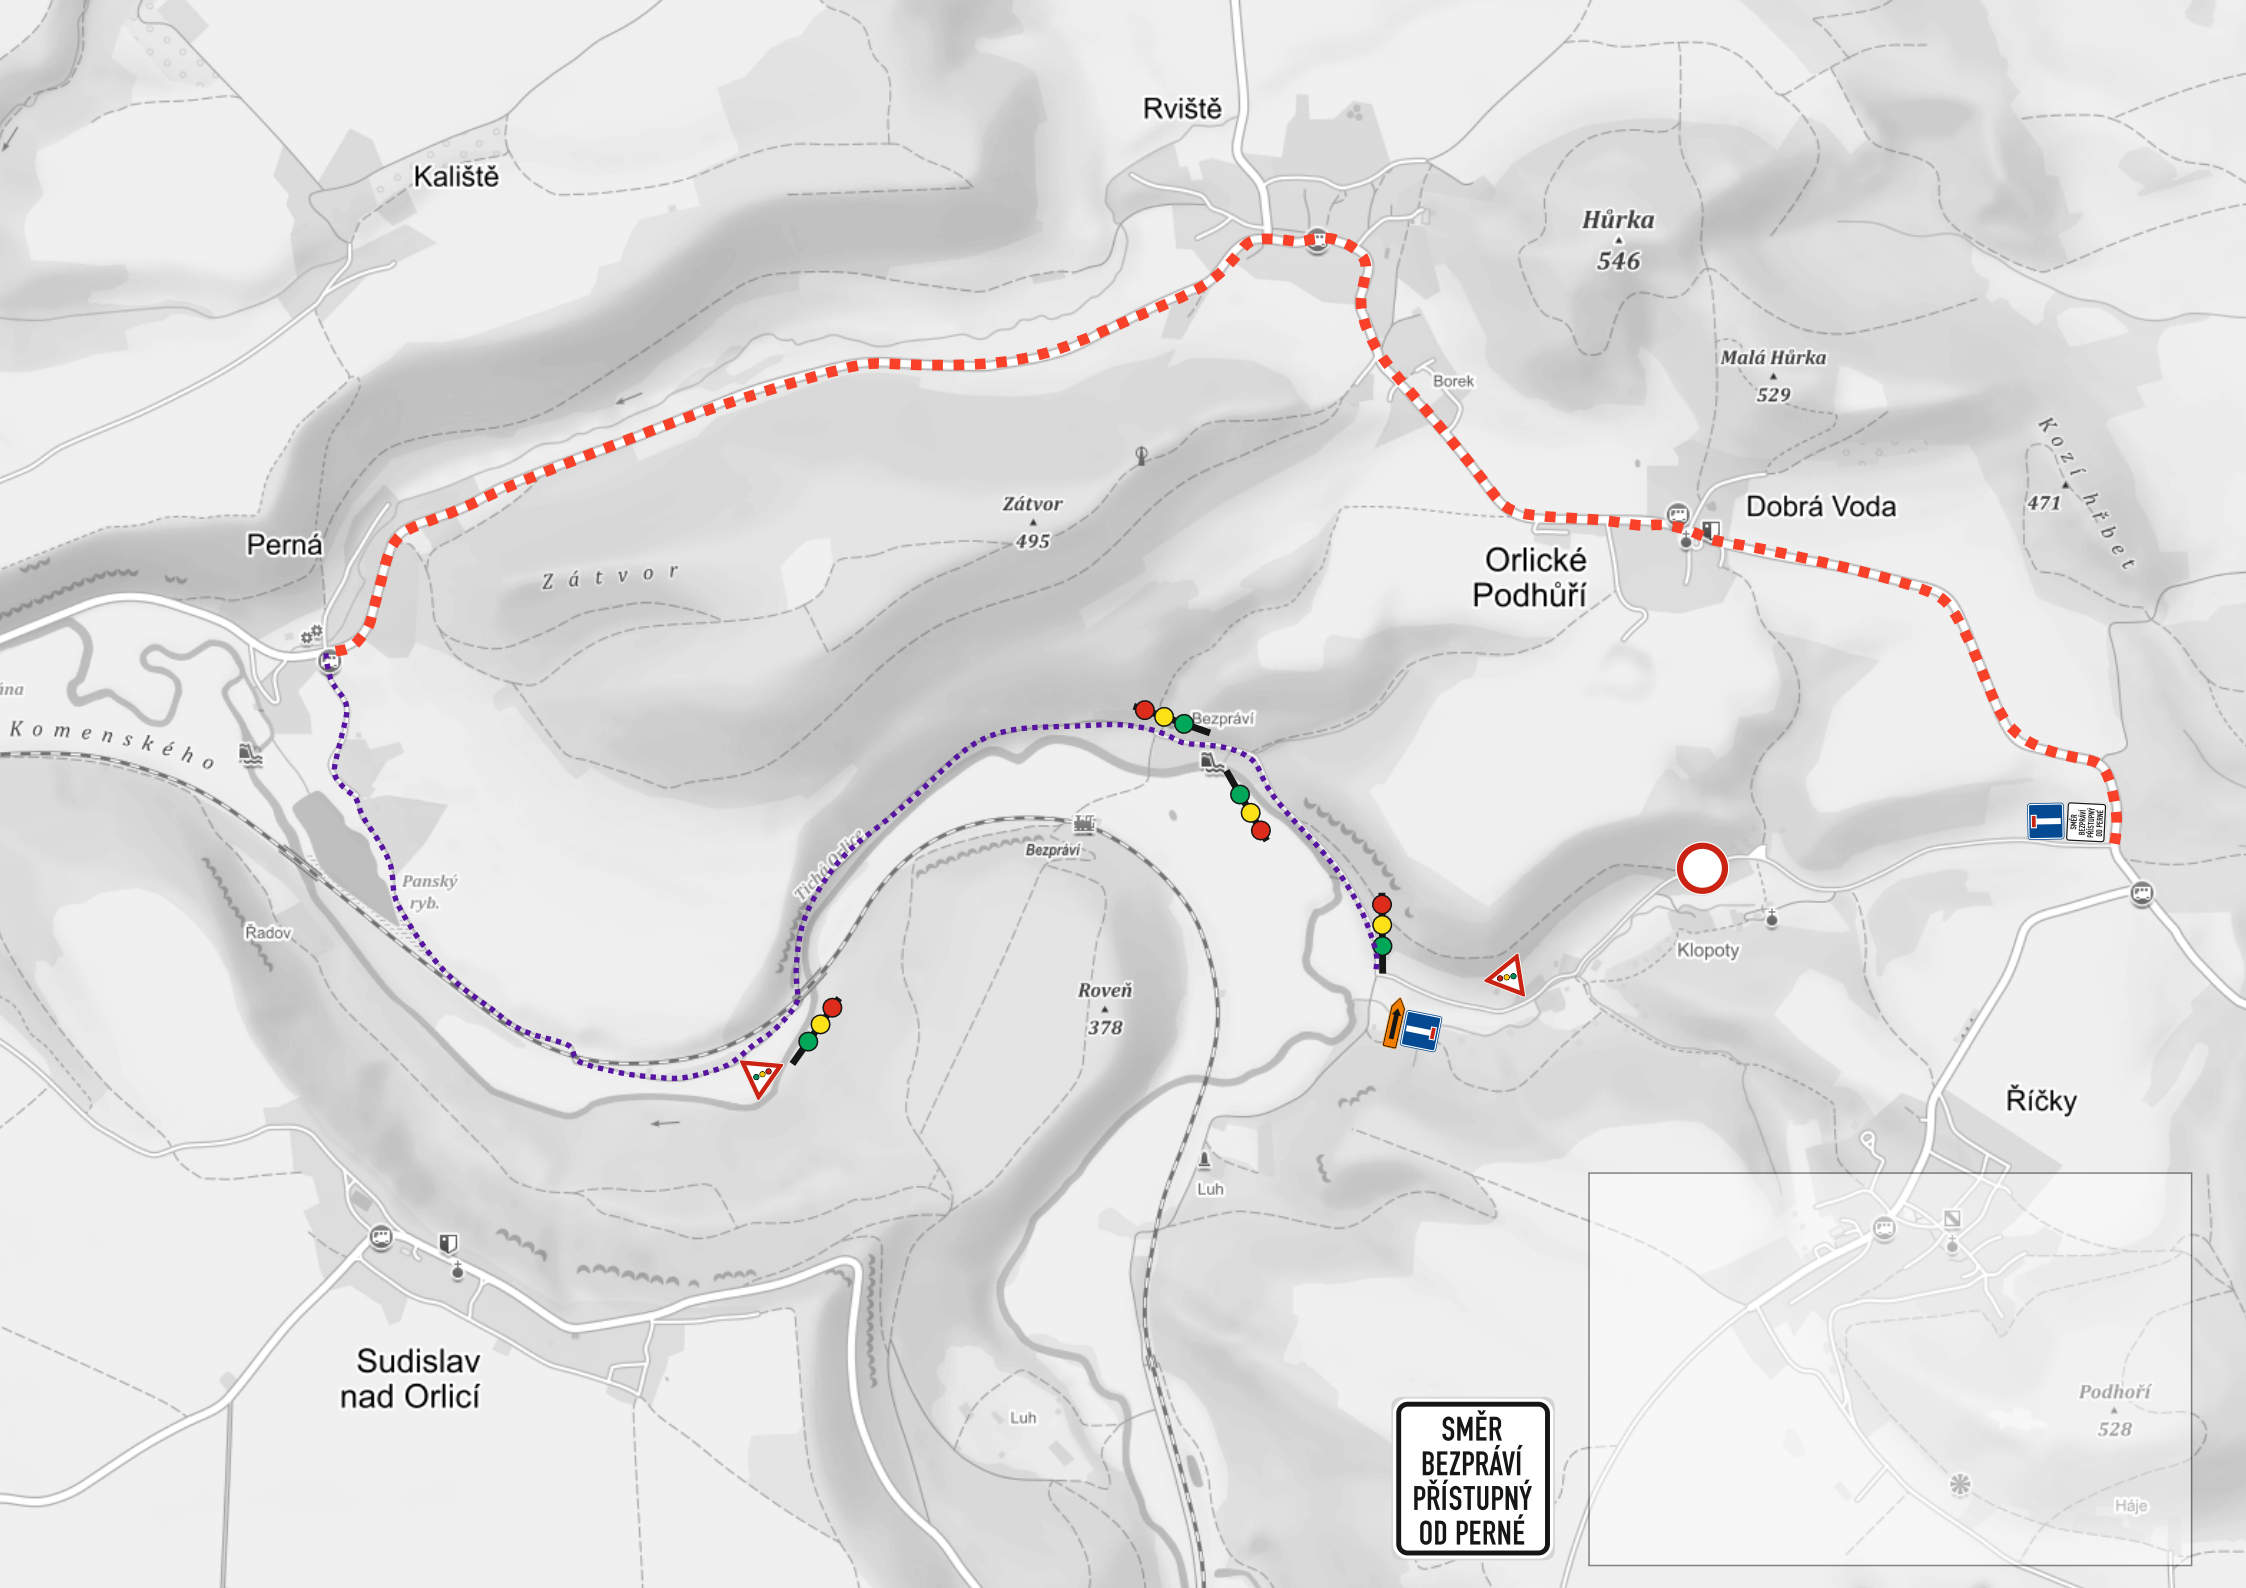

Kaliště

Rviště

Hůrka
▲
546

Malá Hůrka
▲
529

Dobrá Voda

Kozí hřbet
471

Perná

Zátvor

Zátvor
▲
495

Orlické
Podhůří

ina
Komenského

Panský
ryb.

Tetřevský p.

Bezprávi

Bezprávi

Roveň
▲
378

Klopoty

Říčky

Sudislav
nad Orlicí

Luh

Luh

Podhoří
▲
528

Háje

**SMĚR
BEZPRÁVÍ
PŘÍSTUPNÝ
OD PERNÉ**