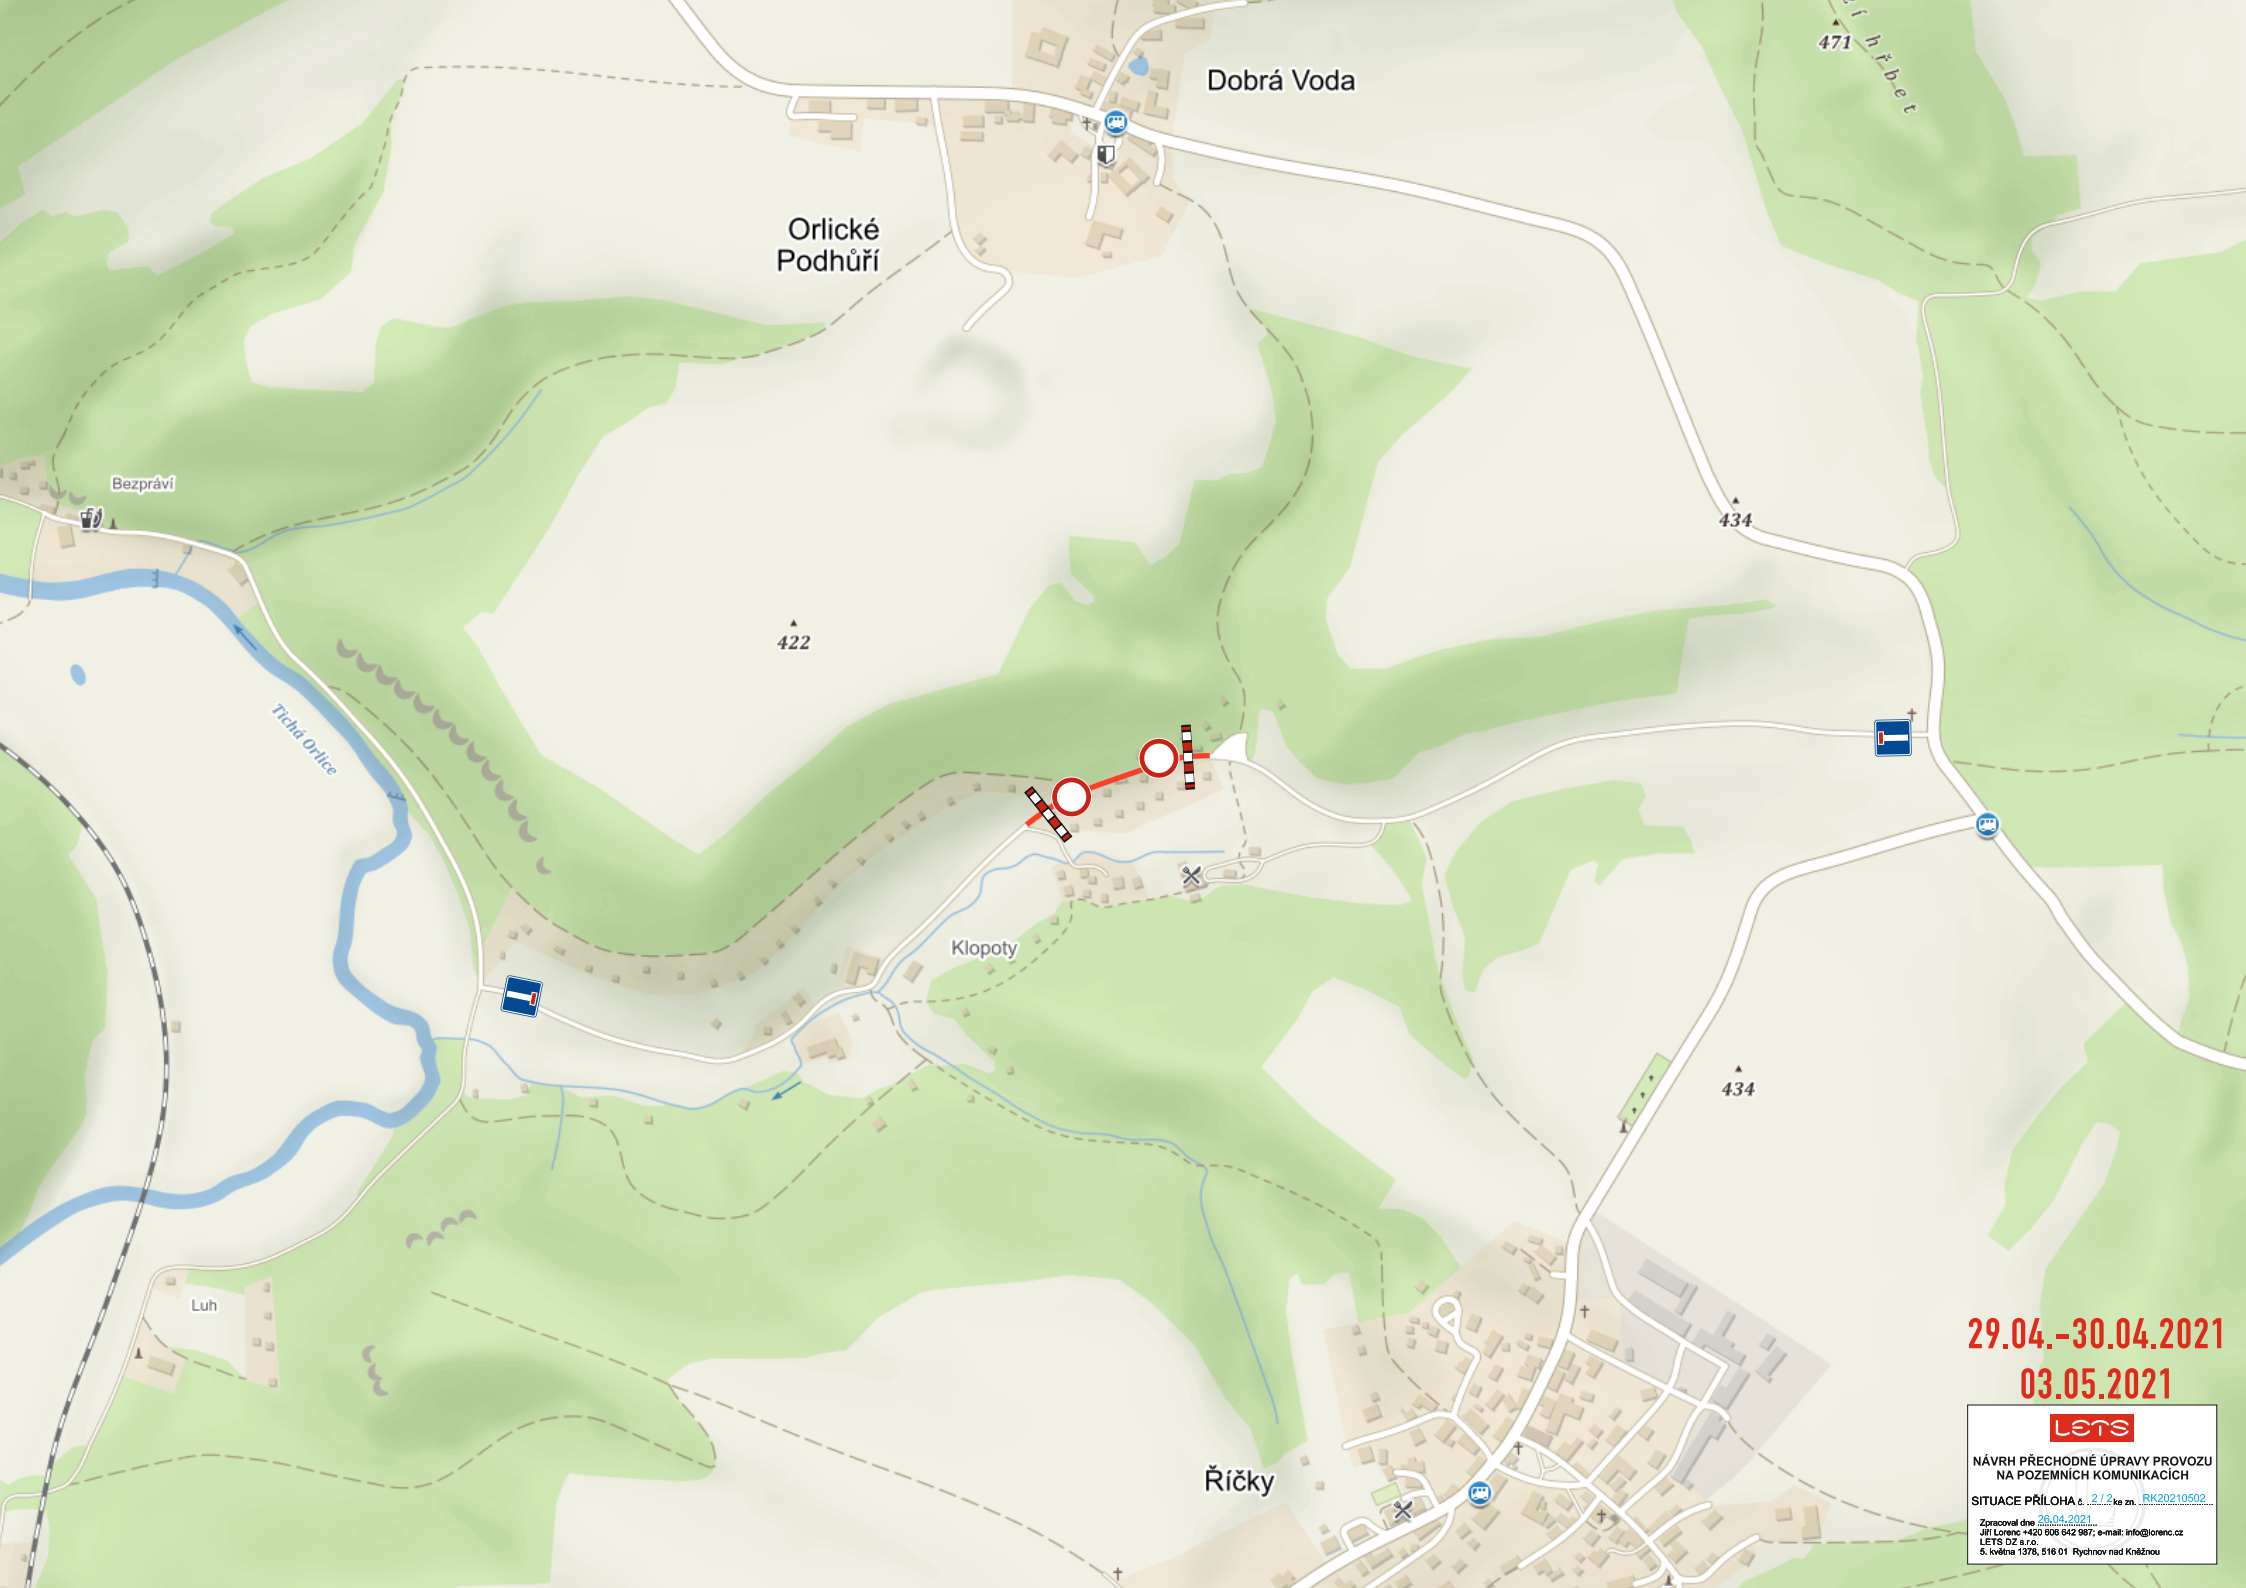

29.04.-30.04.2021
03.05.2021

NÁVRH PŘECHODNÉ ÚPRAVY PROVOZU
NA POZEMNÍCH KOMUNIKACÍCH

SITUACE PŘÍLOHA č. 2.1.2 ke zn. RK20210502